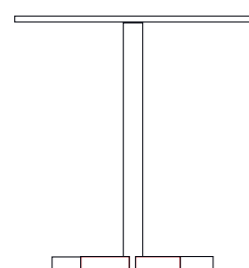

(CAFE) :

75/105

Ø70

COLOURS

Antracite 7016
Anthracite 7016

Bianco 9010
White 9010

Tabacco 1019
Tobacco 1019

Nero 9004
Nero 9004

ABOUT

DESIGN: BRUNO RAINALDI

Tavolino bistrot in lamiera d'acciaio, utilizzabile per interni o esterni, declinato nelle due altezze per sedia e sgabello.

Bistro table entirely in sheet-steel, suitable for indoor- and outdoor use. Available in bar/counter- and chair height.