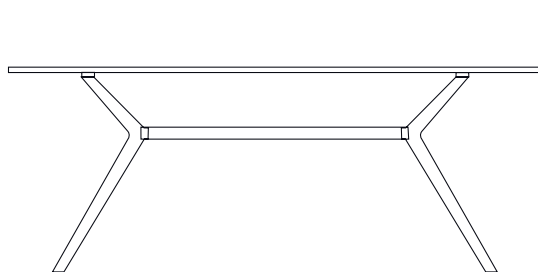

Ex

—

JORGE PENSI

(EX) :

EX TABLE

95/105

190/220

COLOURS

Alluminio Spazzolato
Brushed Aluminium

Laccato Bianco 9010 - Nero 9004
Alluminio satinato
*Lacquered White 9010 - Black 9004
Satin Aluminium*

Vetro Naturale
Vetro Extrachiaro Acidato Bianco
Vetro Acidato Antracite
Ceramica Bianco Statuario
Ceramica Nero Greco
*Natural glass
Extralight Acid White glass
Anthracite Acid glass
Ceramic Top Bianco Statuario
Ceramic Top Nero Greco*

ABOUT

DESIGN: JORGE PENSI

Tavolo pranzo con struttura in alluminio pressofuso spazzolato o satinato. Piano in cristallo naturale o acidato T12.

Dining table with frame in diecasted aluminium, brushed or satin lacquered. Top in clear or acid glass T12.