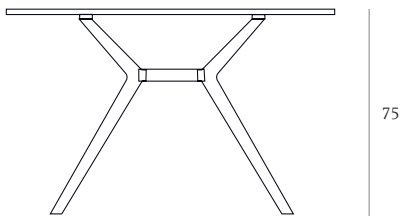

Ex

—

JORGE PENSI

(EX) :

EX TABLE

95/105

190/220

COLOURS

Alluminio Spazzolato
Brushed Aluminium

Laccato Bianco 9010 - Nero 9004
Alluminio satinato
*Lacquered White 9010 - Black 9004
Satin Aluminium*

Vetro Naturale
Vetro Extrachiaro Acidato Bianco
Vetro Acidato Antracite
Ceramica Bianco Statuario
Ceramica Nero Greco
*Natural glass
Extralight Acid White glass
Anthracite Acid glass
Ceramic Top Bianco Statuario
Ceramic Top Nero Greco*

ABOUT

DESIGN: JORGE PENSI

Tavolo pranzo con struttura in alluminio pressofuso spazzolato o satinato. Piano in cristallo naturale o acidato T12.

Dining table with frame in diecasted aluminium, brushed or satin lacquered. Top in clear or acid glass T12.