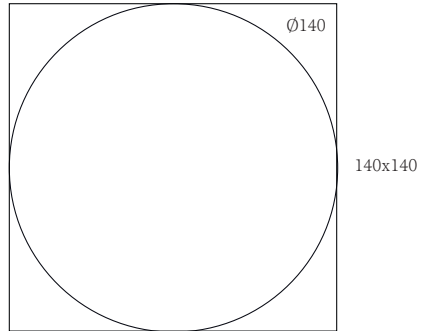

Ex

—

JORGE PENSI

(EX) :

EX TABLE

95/105

190/220

COLOURS