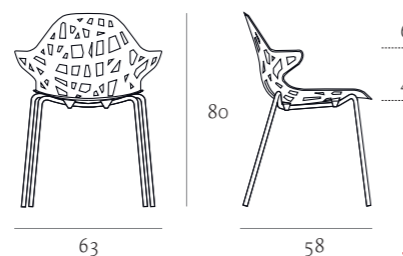

(PELOTA) :

PELOTA CHAIR STACKABLE

PELOTA CHAIR 4 LEGS

PELOTA CHAIR SPIDER

PELOTA CHAIR WOOD

PELOTA ARMCHAIR STACKABLE

PELOTA ARMCHAIR 4 LEGS

PELOTA ARMCHAIR SPIDER

PELOTA ARMCHAIR WOOD

PELOTA STOOL GAS

DESIGN: MARCELLO ZILIANI

ABOUT

Sedia con scocca in alluminio pressofuso verniciata a polveri, disponibile con o senza braccioli. Quattro le versioni di base: girevole in alluminio, a quattro gambe in tubo d'acciaio conificato, impilabile in tubo curvato o in legno massiccio. lo sgabello è regolabile in altezza mediante pompa a gas. Cuscino in opzione con rivestimento in ecopelle

Chair with shell in die-cast aluminum powder coated, available with or without armrests. There are four basic versions: aluminum swivel, 4 legs conified tubular steel, stackable curved tube or solid wood. The stool is adjustable in height by means of a gas piston. Option: cushion in eco-leather.