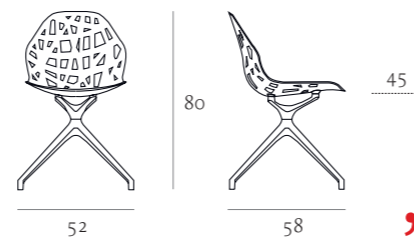

(PELOTA) :

PELOTA CHAIR STACKABLE

PELOTA CHAIR 4 LEGS

PELOTA CHAIR SPIDER

PELOTA CHAIR WOOD

PELOTA ARMCHAIR STACKABLE

PELOTA ARMCHAIR 4 LEGS

PELOTA ARMCHAIR SPIDER

PELOTA ARMCHAIR WOOD

PELOTA STOOL GAS

DESIGN: MARCELLO ZILIANI

ABOUT

Sedia con scocca in alluminio pressofuso verniciata a polveri, disponibile con o senza braccioli. Quattro le versioni di base: girevole in alluminio, a quattro gambe in tubo d'acciaio conificato, impilabile in tubo curvato o in legno massiccio. lo sgabello è regolabile in altezza mediante pompa a gas. Cuscino in opzione con rivestimento in ecopelle

Chair with shell in die-cast aluminum powder coated, available with or without armrests. There are four basic versions: aluminum swivel, 4 legs conified tubular steel, stackable curved tube or solid wood. The stool is adjustable in height by means of a gas piston. Option: cushion in eco-leather.