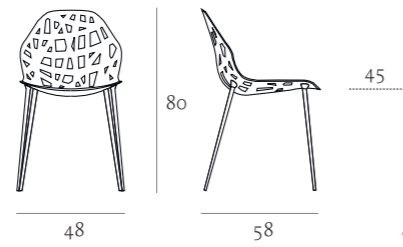

(PELOTA) :

PELOTA CHAIR STACKABLE

PELOTA CHAIR 4 LEGS

PELOTA CHAIR SPIDER

PELOTA CHAIR WOOD

PELOTA ARMCHAIR STACKABLE

PELOTA ARMCHAIR 4 LEGS

PELOTA ARMCHAIR SPIDER

PELOTA ARMCHAIR WOOD

PELOTA STOOL GAS

DESIGN: MARCELLO ZILIANI

ABOUT

Sedia con scocca in alluminio pressofuso verniciata a polveri, disponibile con o senza braccioli. Quattro le versioni di base: girevole in alluminio, a quattro gambe in tubo d'acciaio conificato, impilabile in tubo curvato o in legno massiccio. lo sgabello è regolabile in altezza mediante pompa a gas. Cuscino in opzione con rivestimento in ecopelle

Chair with shell in die-cast aluminum powder coated, available with or without armrests. There are four basic versions: aluminum swivel, 4 legs conified tubular steel, stackable curved tube or solid wood. The stool is adjustable in height by means of a gas piston. Option: cushion in eco-leather.