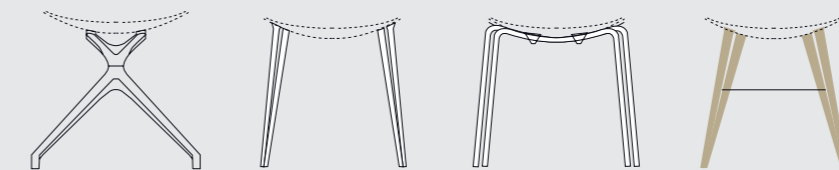

PELOTA ARMCHAIR WOOD

PELOTA STOOL GAS

DESIGN: MARCELLO ZILIANI

ABOUT

Sedia con scocca in alluminio pressofuso verniciata a polveri, disponibile con o senza braccioli. Quattro le versioni di base: girevole in alluminio, a quattro gambe in tubo d'acciaio conificato, impilabile in tubo curvato o in legno massiccio. lo sgabello è regolabile in altezza mediante pompa a gas. Cuscino in opzione con rivestimento in ecopelle

Chair with shell in die-cast aluminum powder coated, available with or without armrests. There are four basic versions: aluminum swivel, 4 legs conified tubular steel, stackable curved tube or solid wood. The stool is adjustable in height by means of a gas piston. Option: cushion in eco-leather.

COLOURS SEDUTA/SEAT

Bianco 9010
White 9010

Beige Yazd

Marrone Ruggine
Brown Rusty

Grigio 9007
Grey 9007

Black pearl

STRUTTURA/STRUCTURE

Laccato
Lacquered