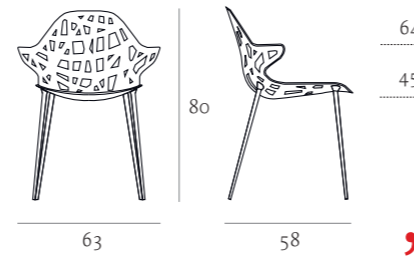

(PELOTA) :

PELOTA CHAIR STACKABLE

PELOTA CHAIR 4 LEGS

PELOTA CHAIR SPIDER

PELOTA CHAIR WOOD

PELOTA ARMCHAIR STACKABLE

PELOTA ARMCHAIR 4 LEGS

PELOTA ARMCHAIR SPIDER

PELOTA ARMCHAIR WOOD

PELOTA STOOL GAS

DESIGN: MARCELLO ZILIANI

ABOUT

Sedia con scocca in alluminio pressofuso verniciata a polveri, disponibile con o senza braccioli. Quattro le versioni di base: girevole in alluminio, a quattro gambe in tubo d'acciaio conificato, impilabile in tubo curvato o in legno massiccio. lo sgabello è regolabile in altezza mediante pompa a gas. Cuscino in opzione con rivestimento in ecopelle

Chair with shell in die-cast aluminum powder coated, available with or without armrests. There are four basic versions: aluminum swivel, 4 legs conified tubular steel, stackable curved tube or solid wood. The stool is adjustable in height by means of a gas piston. Option: cushion in eco-leather.