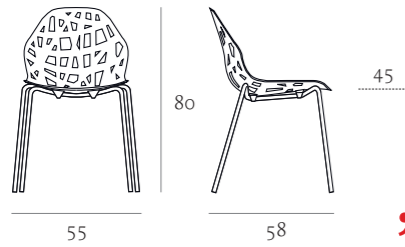

(PELOTA) :

PELOTA CHAIR STACKABLE

PELOTA CHAIR 4 LEGS

PELOTA CHAIR SPIDER

PELOTA CHAIR WOOD

PELOTA ARMCHAIR STACKABLE

PELOTA ARMCHAIR 4 LEGS

PELOTA ARMCHAIR SPIDER

PELOTA ARMCHAIR WOOD

PELOTA STOOL GAS

DESIGN: MARCELLO ZILIANI

ABOUT

Sedia con scocca in alluminio pressofuso verniciata a polveri, disponibile con o senza braccioli. Quattro le versioni di base: girevole in alluminio, a quattro gambe in tubo d'acciaio conificato, impilabile in tubo curvato o in legno massiccio. lo sgabello è regolabile in altezza mediante pompa a gas. Cuscino in opzione con rivestimento in ecopelle

Chair with shell in die-cast aluminum powder coated, available with or without armrests. There are four basic versions: aluminum swivel, 4 legs conified tubular steel, stackable curved tube or solid wood. The stool is adjustable in height by means of a gas piston. Option: cushion in eco-leather.