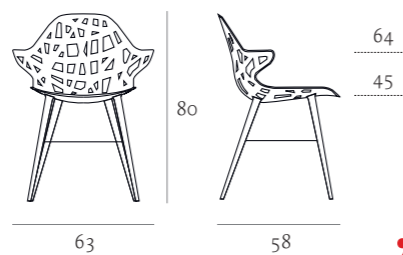

(PELOTA) :

PELOTA CHAIR STACKABLE

PELOTA CHAIR 4 LEGS

PELOTA CHAIR SPIDER

PELOTA CHAIR WOOD

PELOTA ARMCHAIR STACKABLE

PELOTA ARMCHAIR 4 LEGS

PELOTA ARMCHAIR SPIDER

PELOTA ARMCHAIR WOOD

PELOTA STOOL GAS

DESIGN: MARCELLO ZILIANI

ABOUT

Sedia con scocca in alluminio pressofuso verniciata a polveri, disponibile con o senza braccioli. Quattro le versioni di base: girevole in alluminio, a quattro gambe in tubo d'acciaio conificato, impilabile in tubo curvato o in legno massiccio. lo sgabello è regolabile in altezza mediante pompa a gas. Cuscino in opzione con rivestimento in ecopelle

Chair with shell in die-cast aluminum powder coated, available with or without armrests. There are four basic versions: aluminum swivel, 4 legs conified tubular steel, stackable curved tube or solid wood. The stool is adjustable in height by means of a gas piston. Option: cushion in eco-leather.