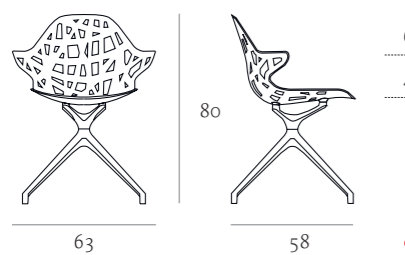

(PELOTA) :

PELOTA CHAIR STACKABLE

PELOTA CHAIR 4 LEGS

PELOTA CHAIR SPIDER

PELOTA CHAIR WOOD

PELOTA ARMCHAIR STACKABLE

PELOTA ARMCHAIR 4 LEGS

PELOTA ARMCHAIR SPIDER

PELOTA ARMCHAIR WOOD

PELOTA STOOL GAS

DESIGN: MARCELLO ZILIANI

ABOUT

Sedia con scocca in alluminio pressofuso verniciata a polveri, disponibile con o senza braccioli. Quattro le versioni di base: girevole in alluminio, a quattro gambe in tubo d'acciaio conificato, impilabile in tubo curvato o in legno massiccio. lo sgabello è regolabile in altezza mediante pompa a gas. Cuscino in opzione con rivestimento in ecopelle

Chair with shell in die-cast aluminum powder coated, available with or without armrests. There are four basic versions: aluminum swivel, 4 legs conified tubular steel, stackable curved tube or solid wood. The stool is adjustable in height by means of a gas piston. Option: cushion in eco-leather.