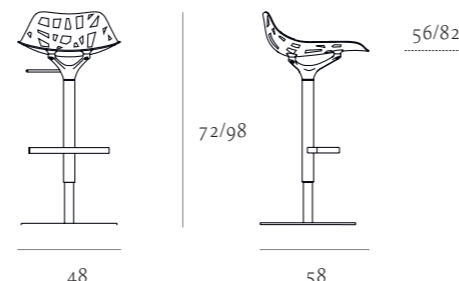

(PELOTA) :

PELOTA CHAIR STACKABLE

PELOTA CHAIR 4 LEGS

PELOTA CHAIR SPIDER

PELOTA CHAIR WOOD

PELOTA ARMCHAIR STACKABLE

PELOTA ARMCHAIR 4 LEGS

PELOTA ARMCHAIR SPIDER

PELOTA ARMCHAIR WOOD

PELOTA STOOL GAS

DESIGN: MARCELLO ZILIANI

ABOUT

Sedia con scocca in alluminio pressofuso verniciata a polveri, disponibile con o senza braccioli. Quattro le versioni di base: girevole in alluminio, a quattro gambe in tubo d'acciaio conificato, impilabile in tubo curvato o in legno massiccio. lo sgabello è regolabile in altezza mediante pompa a gas. Cuscino in opzione con rivestimento in ecopelle

Chair with shell in die-cast aluminum powder coated, available with or without armrests. There are four basic versions: aluminum swivel, 4 legs conified tubular steel, stackable curved tube or solid wood. The stool is adjustable in height by means of a gas piston. Option: cushion in eco-leather.