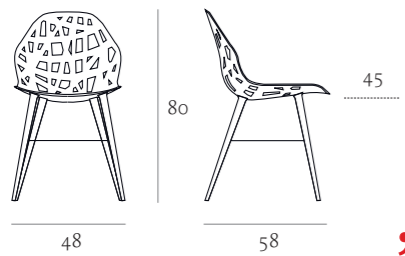

(PELOTA) :

PELOTA CHAIR STACKABLE

PELOTA CHAIR 4 LEGS

PELOTA CHAIR SPIDER

PELOTA CHAIR WOOD

PELOTA ARMCHAIR STACKABLE

PELOTA ARMCHAIR 4 LEGS

PELOTA ARMCHAIR SPIDER

PELOTA ARMCHAIR WOOD

PELOTA STOOL GAS

DESIGN: MARCELLO ZILIANI

ABOUT

Sedia con scocca in alluminio pressofuso verniciata a polveri, disponibile con o senza braccioli. Quattro le versioni di base: girevole in alluminio, a quattro gambe in tubo d'acciaio conificato, impilabile in tubo curvato o in legno massiccio. lo sgabello è regolabile in altezza mediante pompa a gas. Cuscino in opzione con rivestimento in ecopelle

Chair with shell in die-cast aluminum powder coated, available with or without armrests. There are four basic versions: aluminum swivel, 4 legs conified tubular steel, stackable curved tube or solid wood. The stool is adjustable in height by means of a gas piston. Option: cushion in eco-leather.