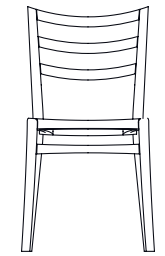

Sabrina

MARCELLO ZILIANI

(SABRINA) :

SABRINA

48

85

46

51

ABOUT

DESIGN: MARCELLO ZILIANI

Sedia monoblocco in polipropilene stampata in gas moulding di seconda generazione. Impilabile, è disponibile in sette varianti di colore e accessoriabile con cuscino in tessuto o ecopelle o con rivestimento della seduta in cuoio.

Monobloc chair moulded in thermoplastic polypropylene, with the technology of gas moulding of the second generation. Stackable and available in seven different colors and accessorized with cushion in fabric or eco-leather or leather seat cover.