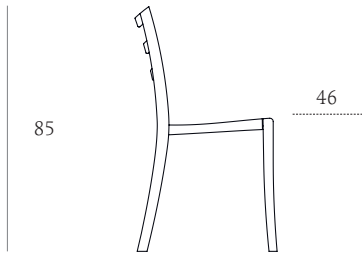

Sabrina

MARCELLO ZILIANI

(SABRINA) :

SABRINA

48

85

46

51

ABOUT

DESIGN: MARCELLO ZILIANI

Sedia monoblocco in polipropilene stampata in gas moulding di seconda generazione. Impilabile, è disponibile in sette varianti di colore e accessoriabile con cuscino in tessuto o ecopelle o con rivestimento della seduta in cuoio.