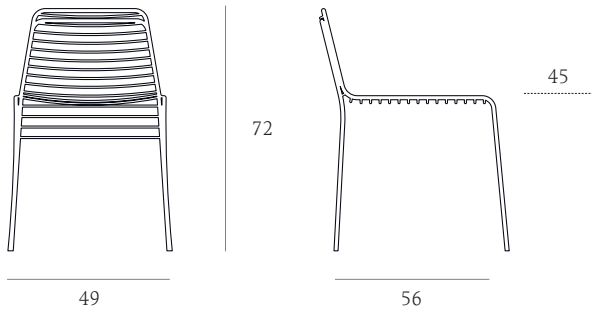

Wire

SIMONE MICHELI

(WIRE) :

WIRE CHAIR

ABOUT

DESIGN: SIMONE MICHELI

Collezione di sedute in tubo e filo d'acciaio verniciato per uso interno ed esterno.

Seating collection in coated tube and steel wire for indoor or outdoor.