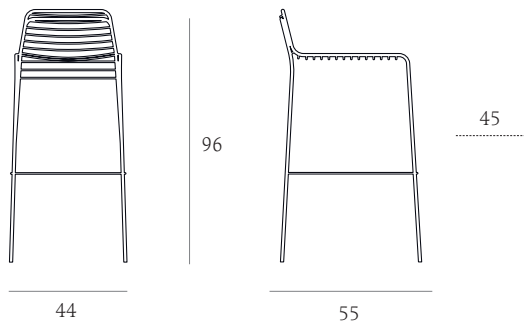

Wire

SIMONE MICHELI

(WIRE) :

WIRE CHAIR

ABOUT

DESIGN: SIMONE MICHELI

Collezione di sedute in tubo e filo d'acciaio verniciato per uso interno ed esterno.

Seating collection in coated tube and steel wire for indoor or outdoor.

WIRE STOOL

WIRE LOUNGE

COLOURS

Bianco 9010
White 9010

Rosso Peach 3031
Peach Red 3031

Ocra Gold 1012

Azzurro Serenity 5014
Serenity Blue 5014

Elephant Grey 7036