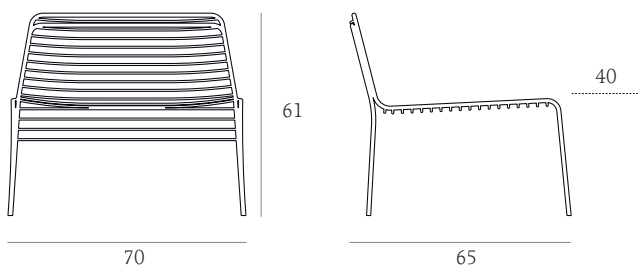

Wire

SIMONE MICHELI

(WIRE) :

WIRE CHAIR

ABOUT

DESIGN: SIMONE MICHELI

Collezione di sedute in tubo e filo d'acciaio verniciato per uso interno ed esterno.

Seating collection in coated tube and steel wire for indoor or outdoor.

WIRE STOOL

WIRE LOUNGE

COLOURS

Bianco 9010
White 9010

Rosso Peach 3031
Peach Red 3031

Ocra Gold 1012

Azzurro Serenity 5014
Serenity Blue 5014

Elephant Grey 7036