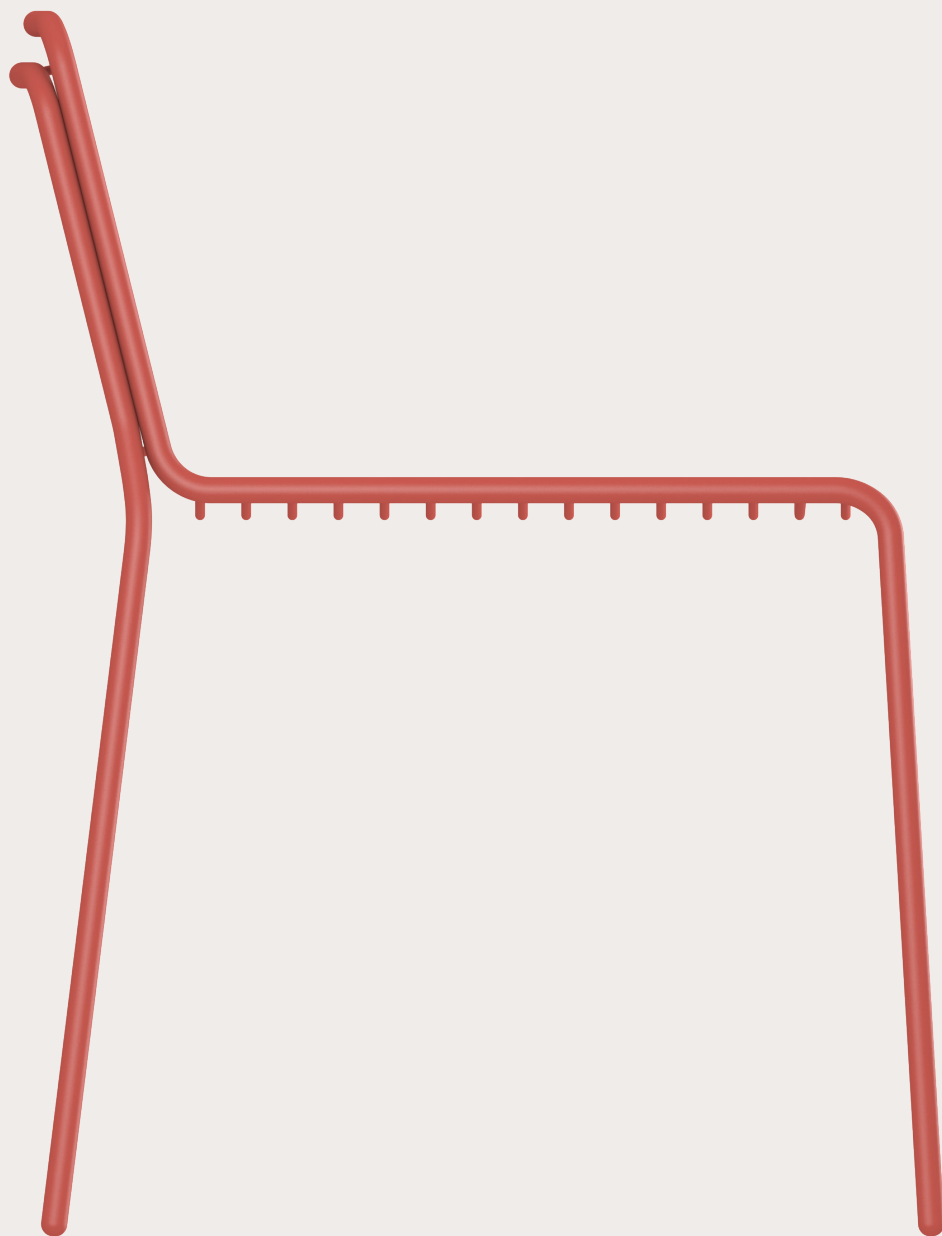

Wire

SIMONE MICHELI

(WIRE) :

WIRE CHAIR

ABOUT

DESIGN: SIMONE MICHELI

Collezione di sedute in tubo e filo d'acciaio verniciato per uso interno ed esterno.

Seating collection in coated tube and steel wire for indoor or outdoor.

WIRE STOOL

WIRE LOUNGE

COLOURS

Bianco 9010
White 9010

Rosso Peach 3031
Peach Red 3031

Ocra Gold 1012

Azzurro Serenity 5014
Serenity Blue 5014

Elephant Grey 7036

Verde 6019
Green 6019

Nero 9004
Black 9004