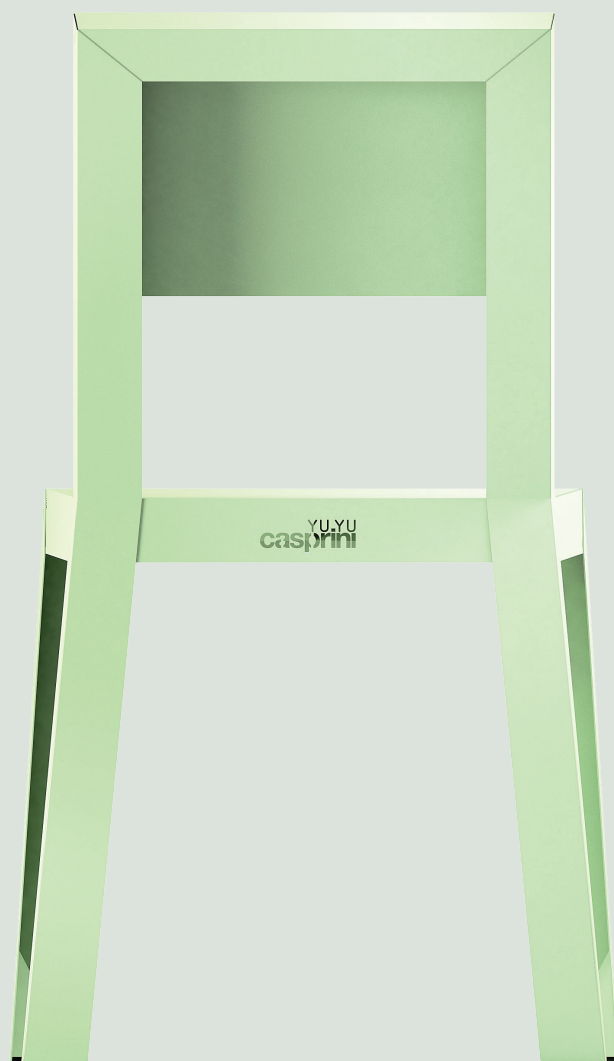

Yu Yu

—
ANDREA PANZIERI

(YUYU) :

YU YU

YU YU STOOL 75

YU YU STOOL 95

COLOURS

Bianco 9010
White 9010

Bianco 9002
White 9002

Tabacco 1019
Tobacco 1019

Antracite 7016
Anthracite 7016

Arancio 2004
Orange 2004

Verde 6019
Green 6019

Rosso Peach 3031
Peach Red 3031

Azzurro Serenity 5014
Serenity Blue 5014

Ocra Gold 1012

ABOUT

DESIGN: ANDREA PANZIERI

Collezione di sedute composta da sedia e sgabello realizzati interamente in lamiera di acciaio verniciata a polveri termoindurenti con trattamento aggiunto di cataforesi-laccato, idoneo per uso esterno. A richiesta cuscino supplementare per la seduta.

Seating collection formed by chair and stool entirely made in sheet steel painted with thermosetting powder coating with cathoresis lacquered treatment, suitable for outdoor use. Option: additional cushion for the seat.